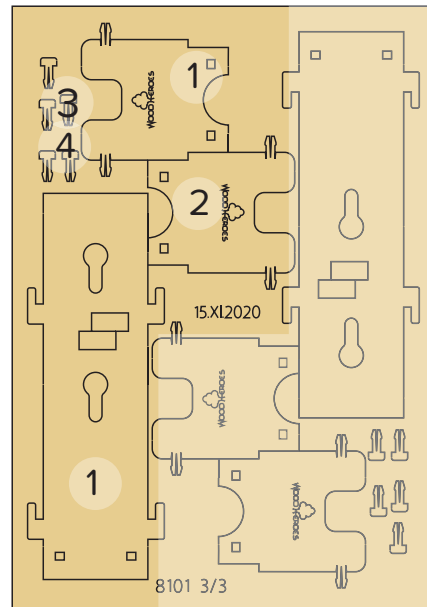

8101 Zwei Türme 60x60 C&P Anleitung

Two Towers 60x60 C&P manual

1

Inhalt:
Content:

2x

1x

2

2x