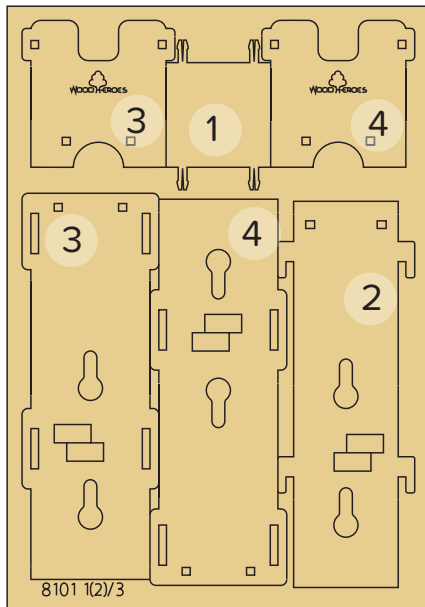

8101 Zwei Türme 60x60 C&P Anleitung

Two Towers 60x60 C&P manual

1

Inhalt:
Content:

2x

1x

2

2x