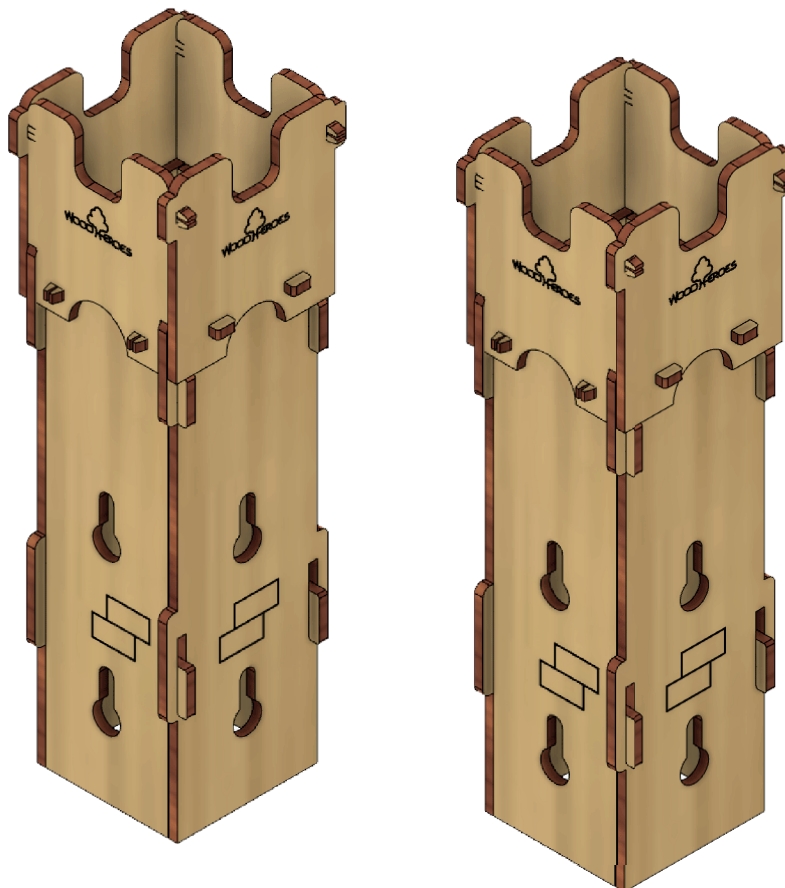

4

Viel Spaß!
Have fun!