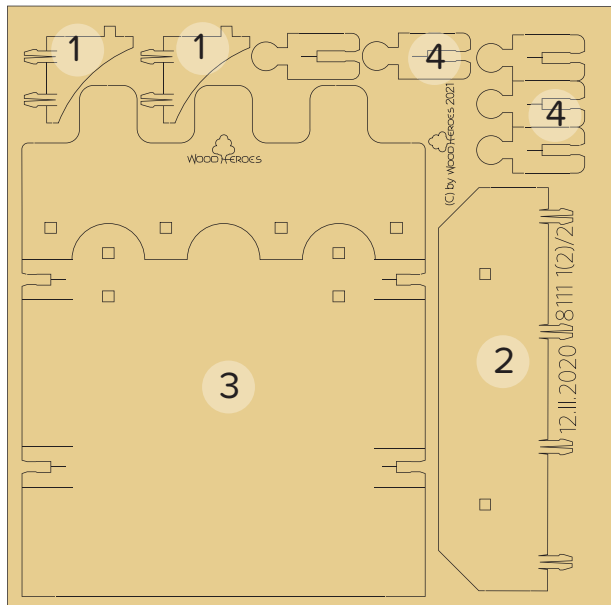

8111 Zwei Mauern 140 C&P Anleitung

Two Walls 140 C&P manual

click & play

1 Inhalt: 2x
Content: 2x

2 2x

3 2x

4 2x

Viel Spaß!
Have fun!