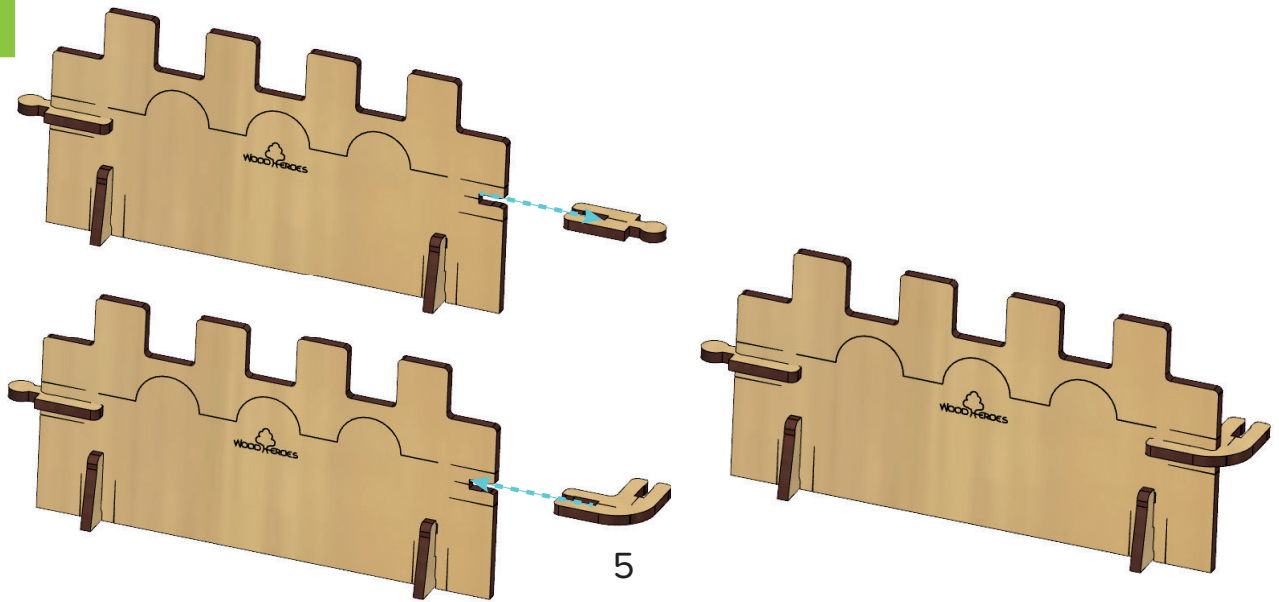

4

5

6

Viel Spaß!
Have fun!