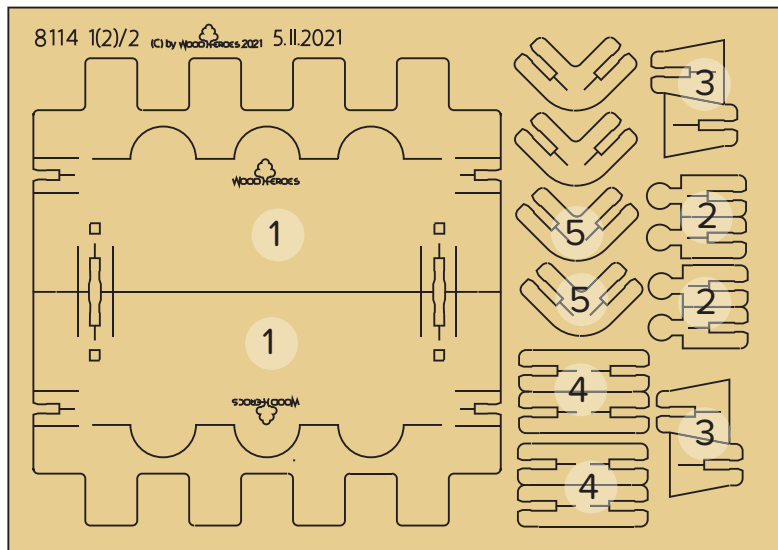

8114 Niedrige Mauern 180 C&P Anleitung

Lower Walls 180 C&P manual

click & play

1

Inhalt:
Content:
2x

2

4x

3